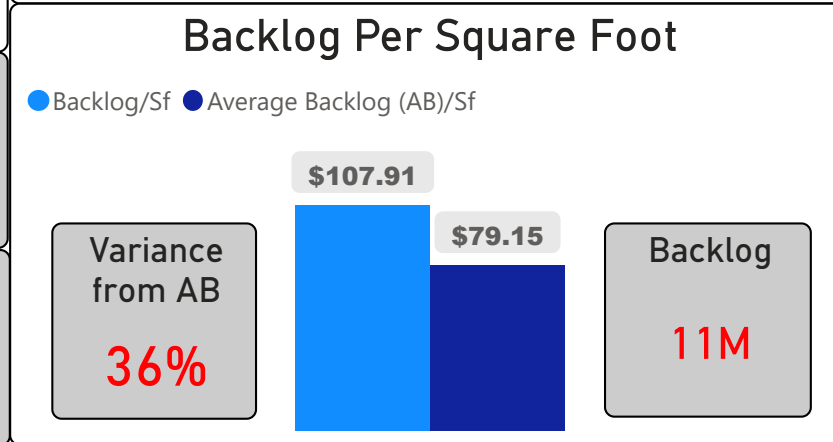

**71%**  
2020 Utilization Rate

**650**  
2025 Proj Enrollment

**105%**  
2025 Utilization Rate

[Go To Google Map](#)

Bing